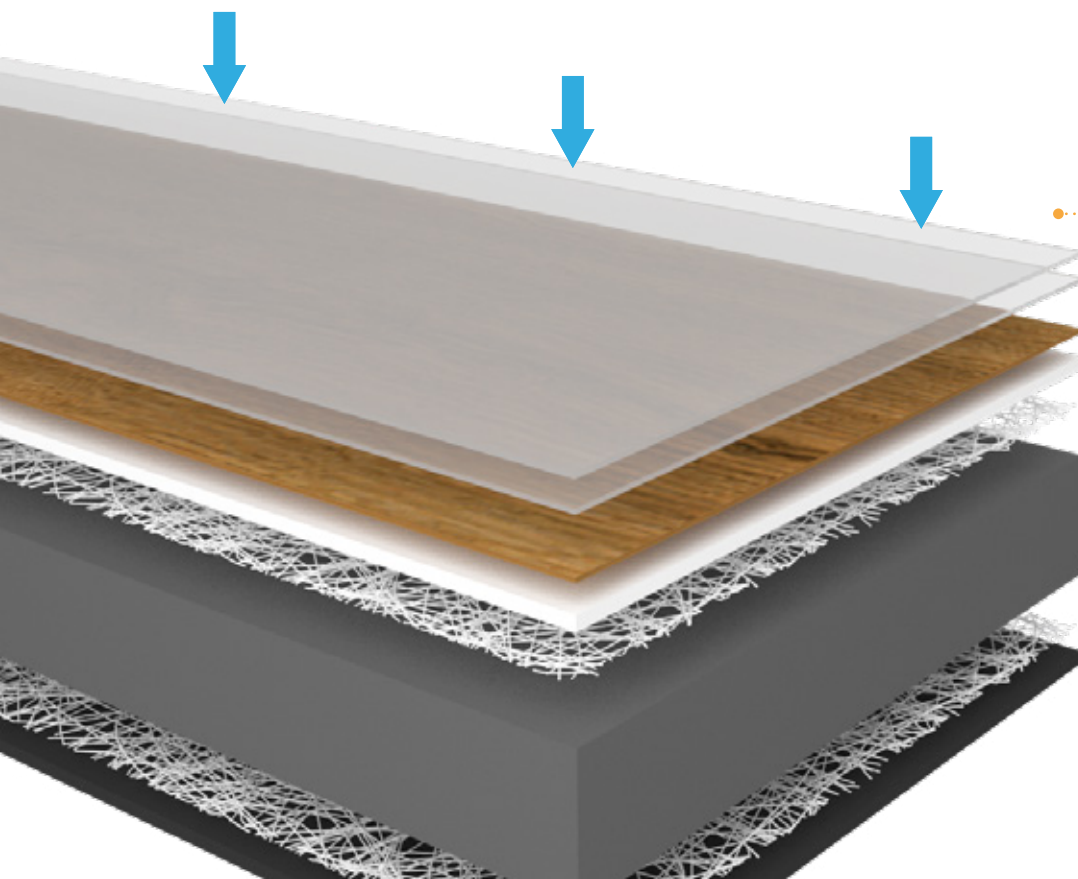

**Высокий класс эксплуатации** и неограниченные дизайнерские возможности позволяют использовать кварц-винил **Fine Floor** также широко и в коммерческих объектах.

Уже более

**6 012 564 м<sup>2</sup>**

успешно эксплуатируется  
на просторах РФ

# СТРУКТУРА

Два стеклохолста в структуре **Fine Floor Rich** обеспечивают прочность и идеальную геометрию каждой плашки, что особенно важно при укладке покрытия в местах с высокой нагрузкой.

- ① Обработка УФ лучами
- ② Дополнительный защитный слой ECO PU
- ③ Основной защитный слой PVC
- ④ Декоративный HD слой
- ⑤ Оптоволоконный слой
- ⑥ Армирующий стеклохолст
- ⑦ Базовый кварц-виниловый слой
- ⑧ Армирующий стеклохолст
- ⑨ Основа. Виниловый слой с рельефной поверхностью